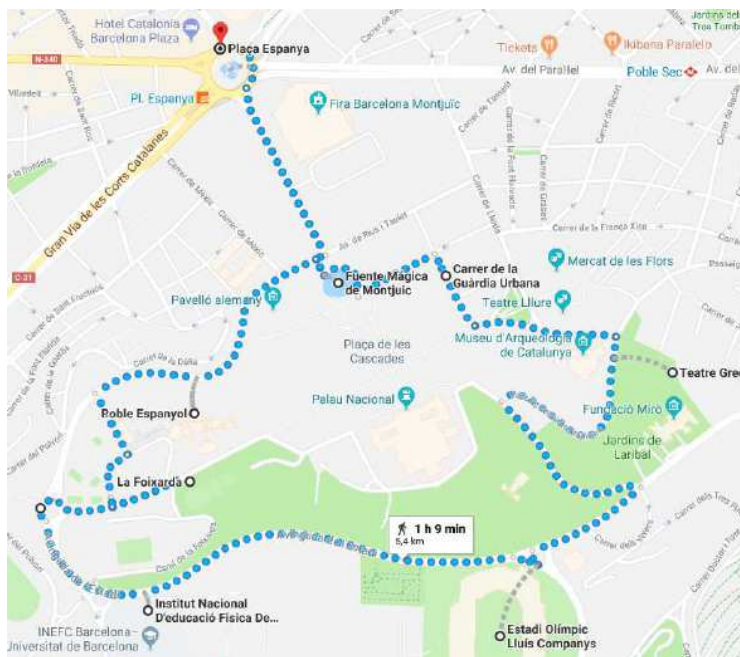

# LA-MINA 96 CA-MINA

MÉS QUE UN CLUB

DIUMENGE

28 DE GENER DE 2018

9:30h DEL MATÍ (A les 9:45h sortim)

NECESSARI PORTAR TARJETA DEL METRO

## Itinerari (5,4 Km):

- Ex-CAP La Mina
- Metro Plaça d'Espanya
- Font Màgica
- Teatre Grec
- Estadi Lluís Companys
- INEFC
- Foixarda
- Poble Espanyol
- Font Màgica
- Metro Plaça d'Espanya

ORGANITZACIÓ I PARTICIPACIÓ: ASSOCIACIÓ DE VEÏNS DEL BARRI DE LA MINA - PLATAFORMA D'ENTITATS I VEÏNS  
PS-La Mina [S-CE \*] - GRUP DE DONES DEL BESÒS